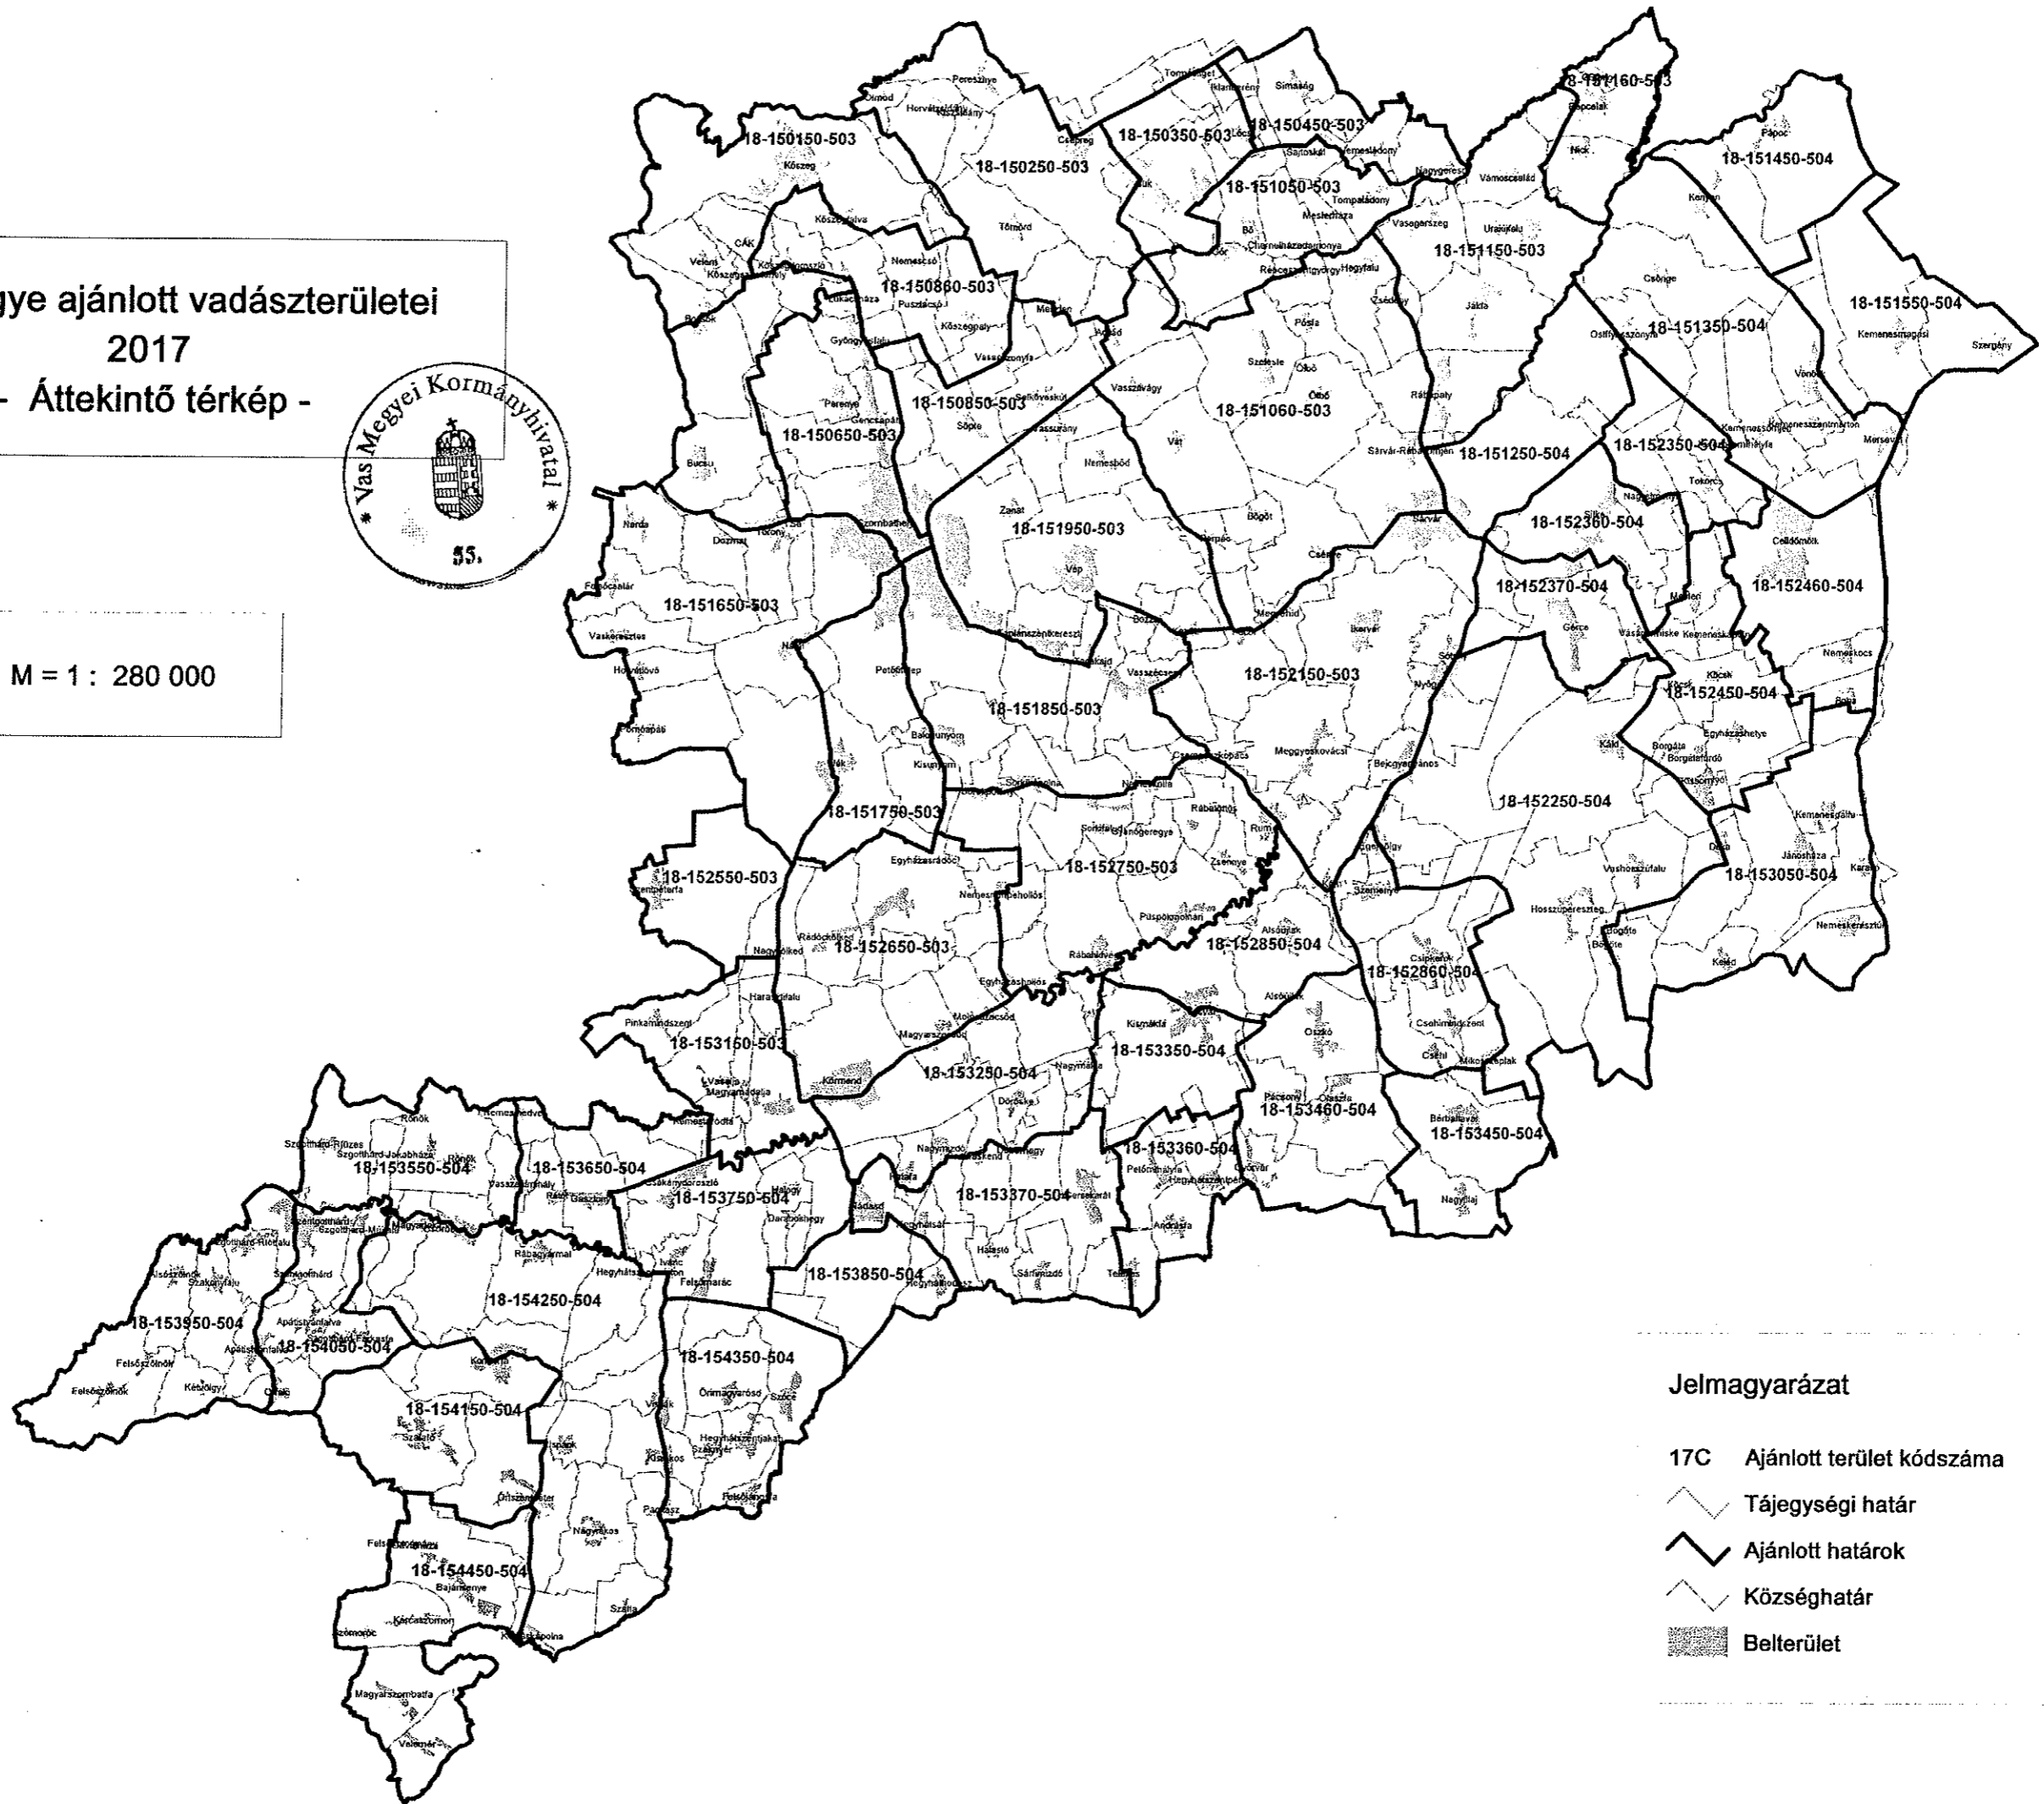

Vas megye ajánlott vadászterületei  
2017  
- Áttekintő térkép -

M = 1 : 280 000

Jelmagyarázat

- 17C Ajánlott terület kódszáma
- ~ Tájegységi határ
- ~ Ajánlott határok
- ~ Községhatár
- Belterület